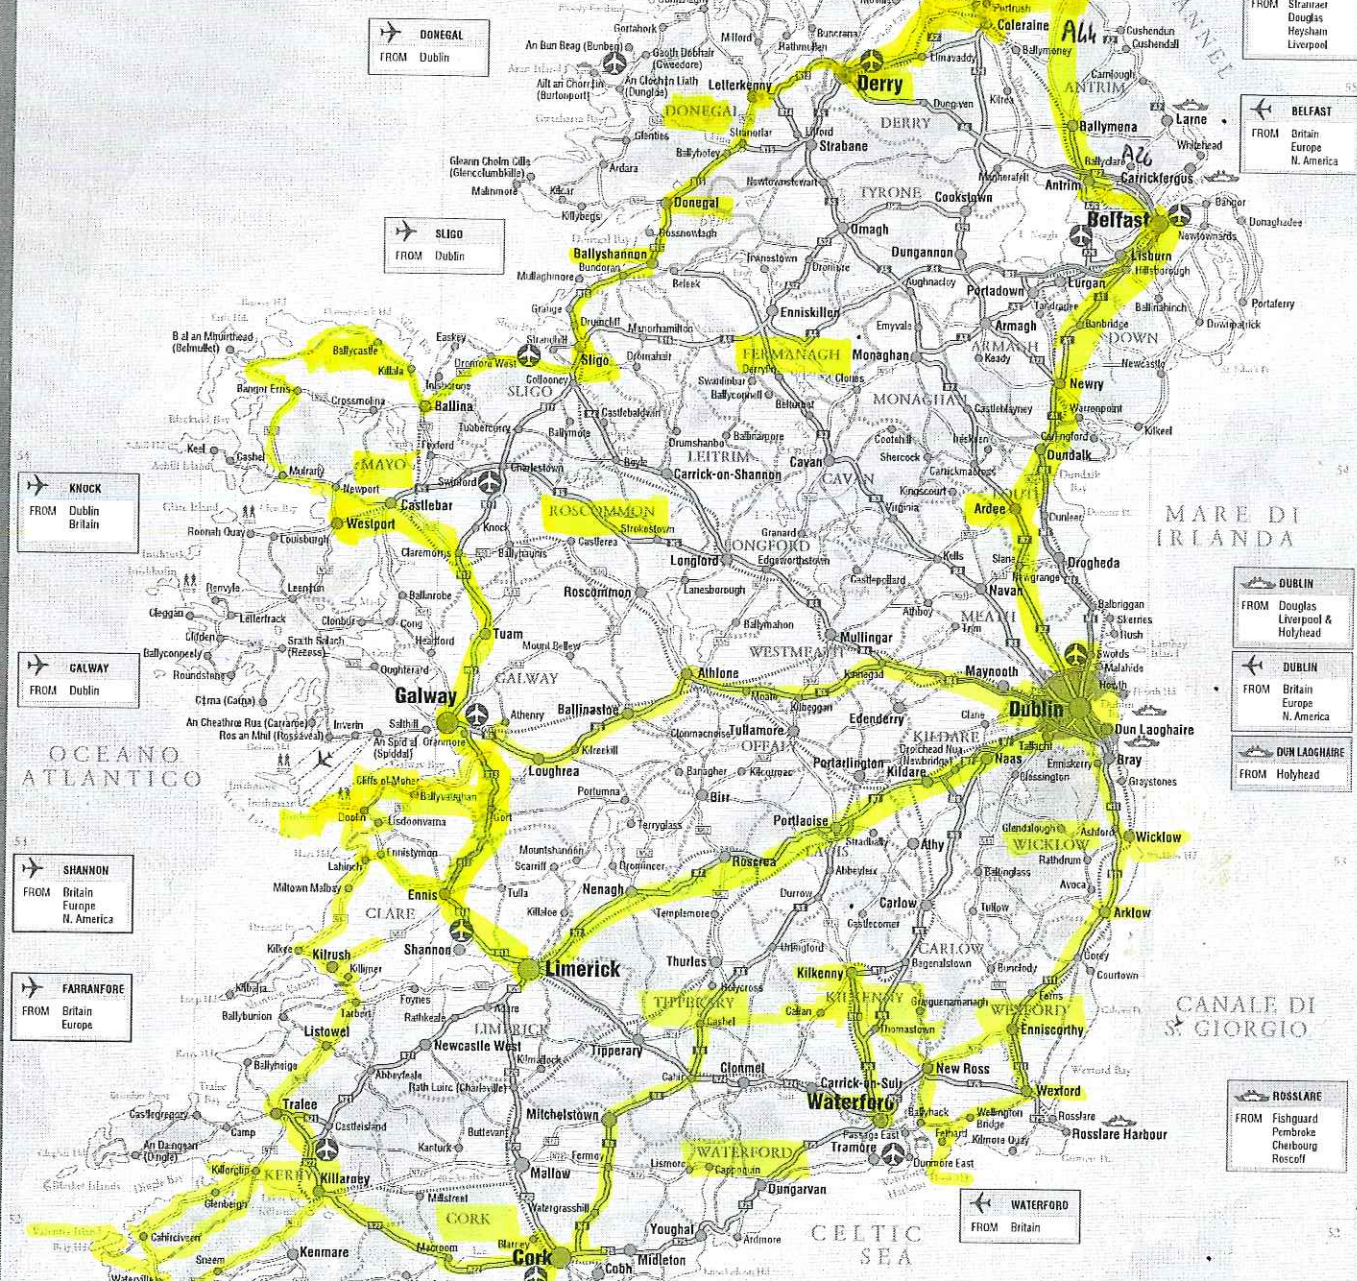

Irlandando.it
il ritrovo online degli amanti d'Irlanda

DERRY
FROM Britain

BALLYCASTLE
FROM Campbelltown

LARNE
FROM Stranraer
Glasgow
Fleetwood

BELFAST
FROM Stranraer
Glasgow
Heysham
Liverpool

BELFAST
FROM Britain
Europe
N. America

DONEGAL
FROM Dublin

SLIGO
FROM Dublin

KNOCK
FROM Dublin
Britain

GALWAY
FROM Dublin

SHANNON
FROM Britain
Europe
N. America

FARRANFORB
FROM Europe

DUBLIN
FROM Douglas
Liverpool &
Holyhead

DUBLIN
FROM Britain
Europe
N. America

DUN LAOGHAIRE
FROM Holyhead

ROSSLARE
FROM Fishguard
Pembroke
Cheiburg
Roscoff

WATERFORD
FROM Britain

- Autostrade
- Autostrade (in costruzione)
- Strade Nazionali Primarie
- Strade Nazionali Secondarie
- Altre strade
- Ferrovie
- Confini delle contee
- Confini con l'Irlanda del Nord
- Spiege
- Aeroporti
- Traghetti internazionali
- Trasporto auto/passeggeri

Mapa personalizzata e tradotta da www.irlandando.it